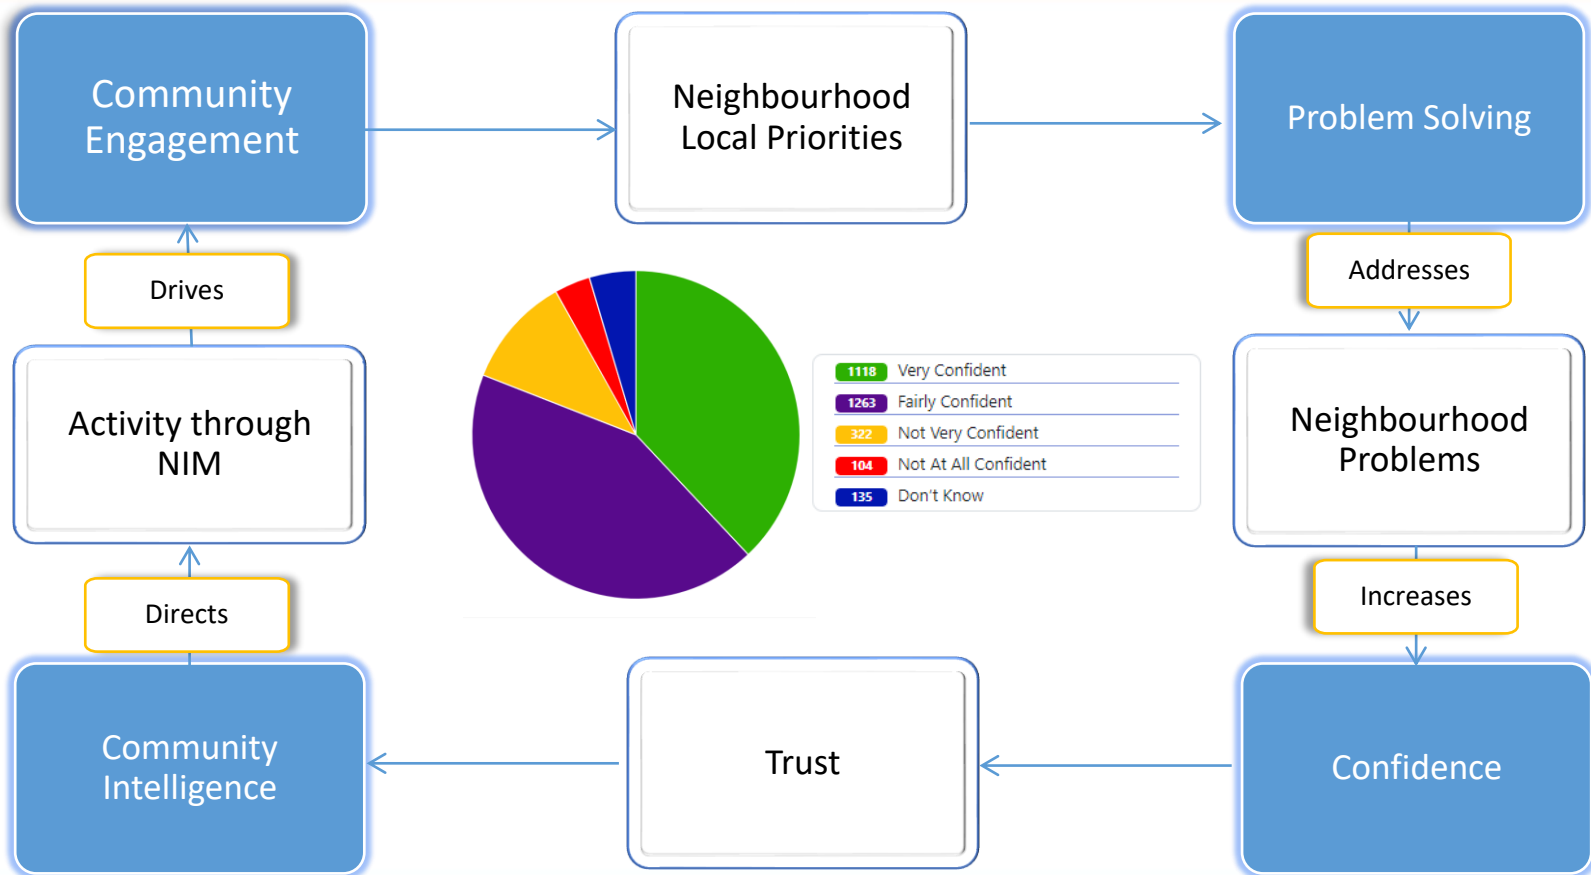

Impact to community